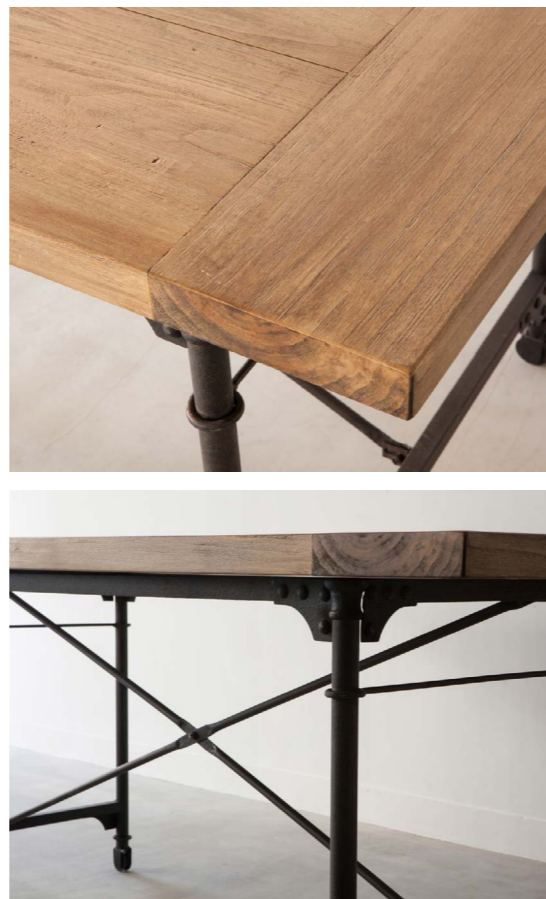

Wood : FUME 脚カスタムオーダー不可

Name RUDO Table | ルードテーブル
Price ¥150,000 / Wood(Poplar) & Iron
Size W1800 x D850 x H720mm

Wood : FUME

Name SINUS Table | サイナステーブル
Price ¥150,000 / Wood(Poplar) & Cast Iron
Size W1800 x D850 x H750mm