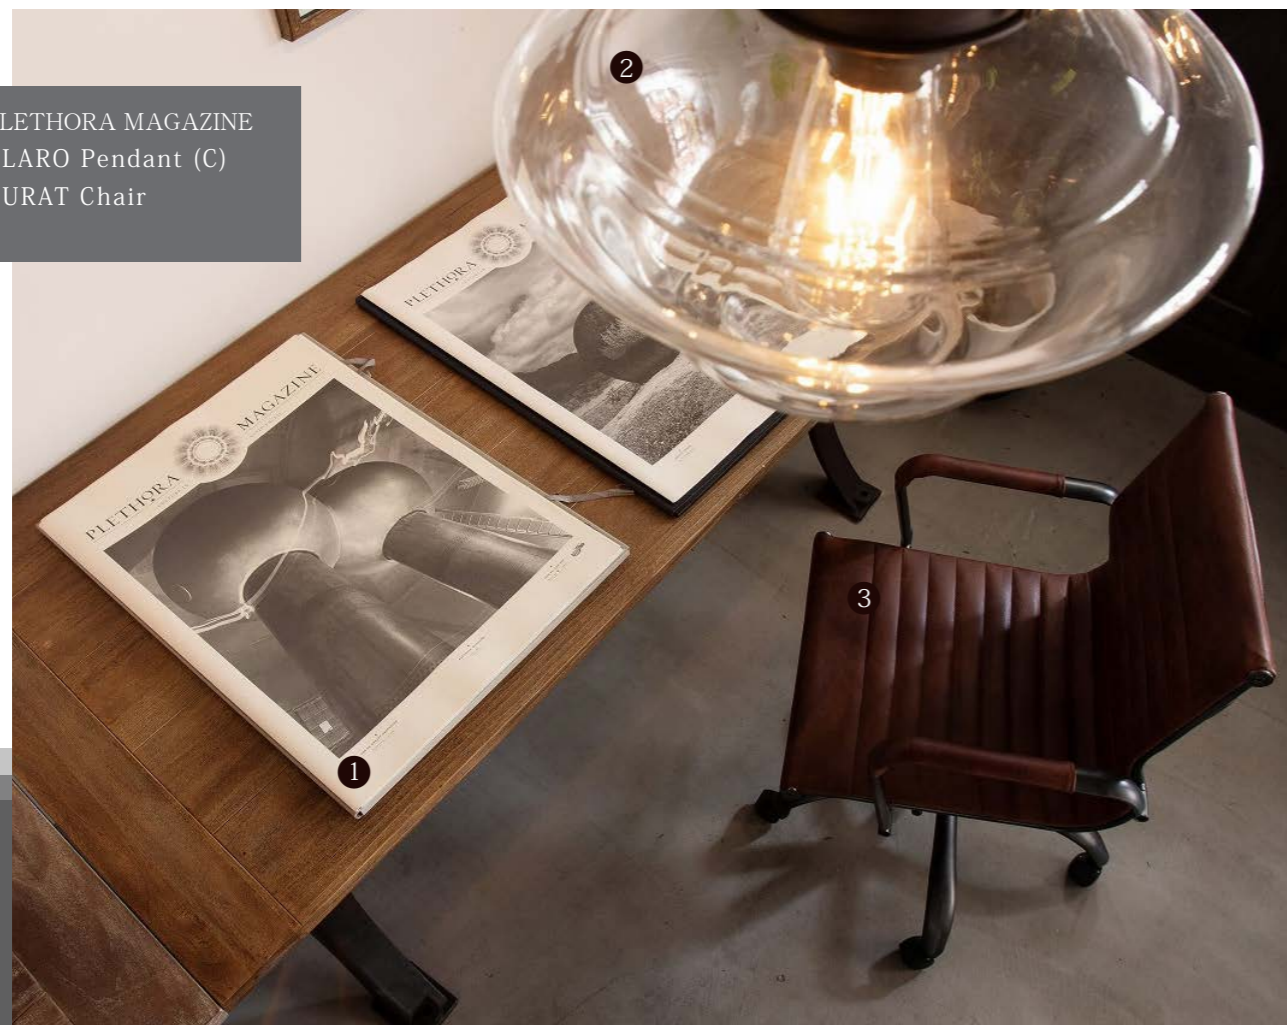

Leather : RED BROWN カスタムオーダー不可

カスタムオーダー不可 Leather : LOCAL BROWN

Name FELUS Chair | フェルスチェア
 Price ¥48,000 / *Fake Leather & Iron
 Size W580 x D635 x H920
 SD440 x SH470mm

- ① PLETHORA MAGAZINE
- ② CLARO Pendant (C)
- ③ CURAT Chair