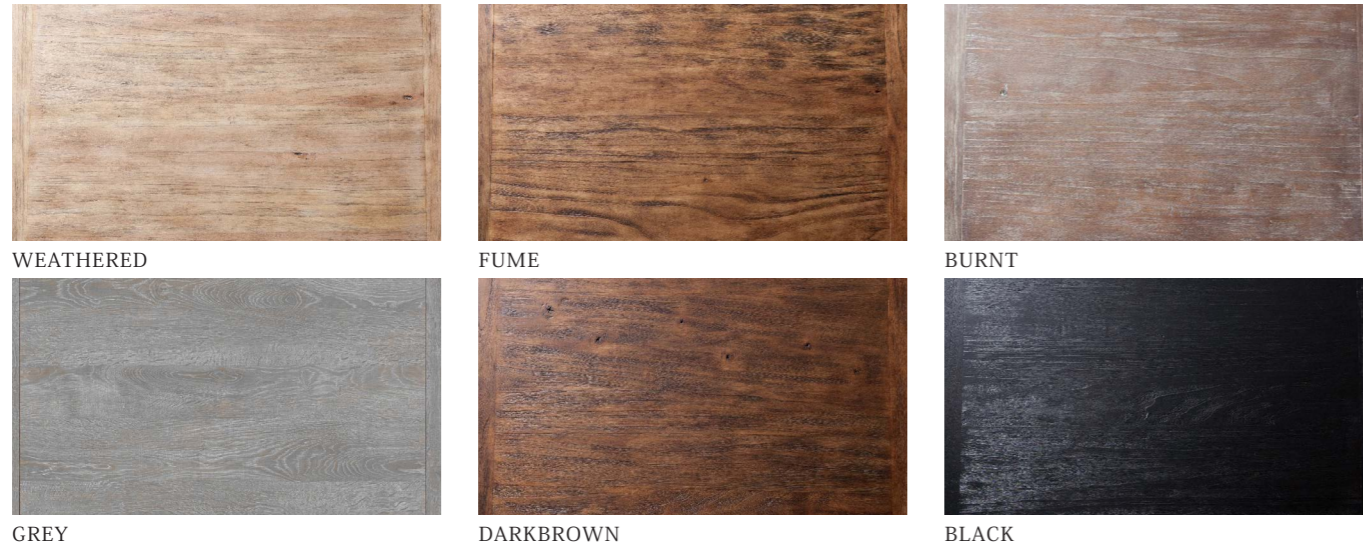

Wood

Fabric

Leather

Material List

※掲載しているマテリアルは実際の色味に近づけておりますが、実際とは異なる場合がございます。
※現物の生地サンプルもご用意しておりますので、必要な方はご相談ください。

Fake Leather

*Fake Leather (Steel Chair series)

Name CLARO Pendant (A) | クラーロペンダント (A)
Price ¥28,000 / Iron & Glass
Size φ 240 x H230 mm
Detail ST64 Bulb / E26 付属
コード長 1900mm