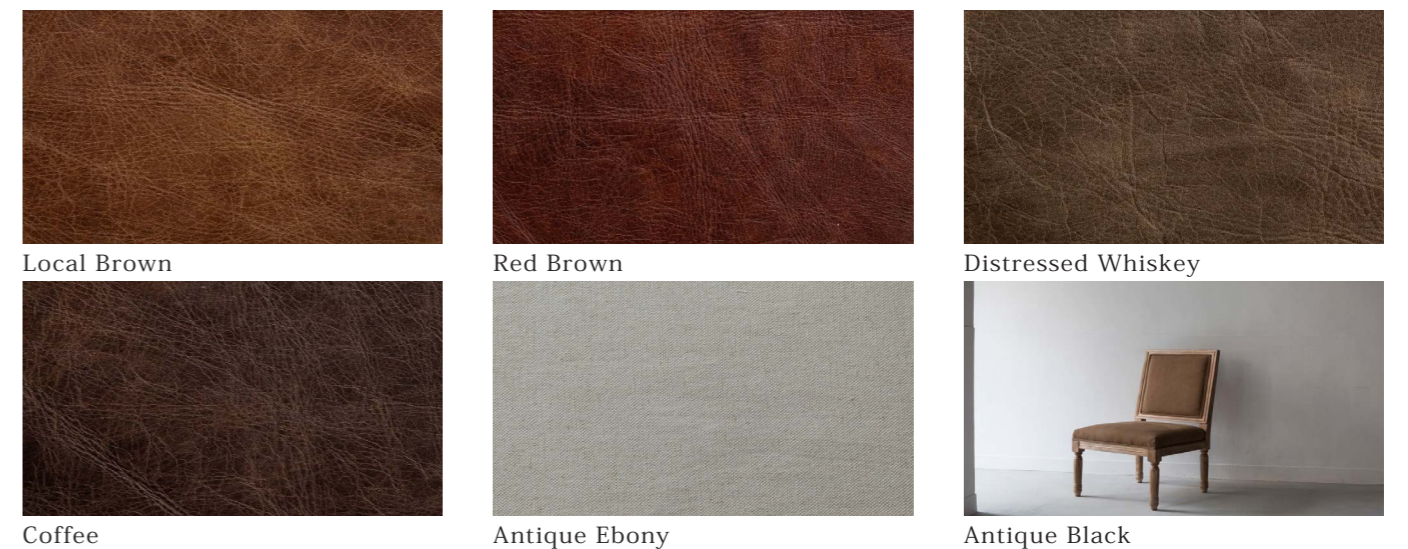

Wood

Fabric

Leather

Material List

※掲載しているマテリアルは実際の色味に近づけておりますが、実際とは異なる場合がございます。
※現物の生地サンプルもご用意しておりますので、必要な方はご相談ください。

Fake Leather

*Fake Leather (Steel Chair series)

Name CLARO Pendant (A) | クラーロペンダント (A)
Price ¥28,000 / Iron & Glass
Size φ 240 x H230 mm
Detail ST64 Bulb / E26 付属
コード長 1900mm