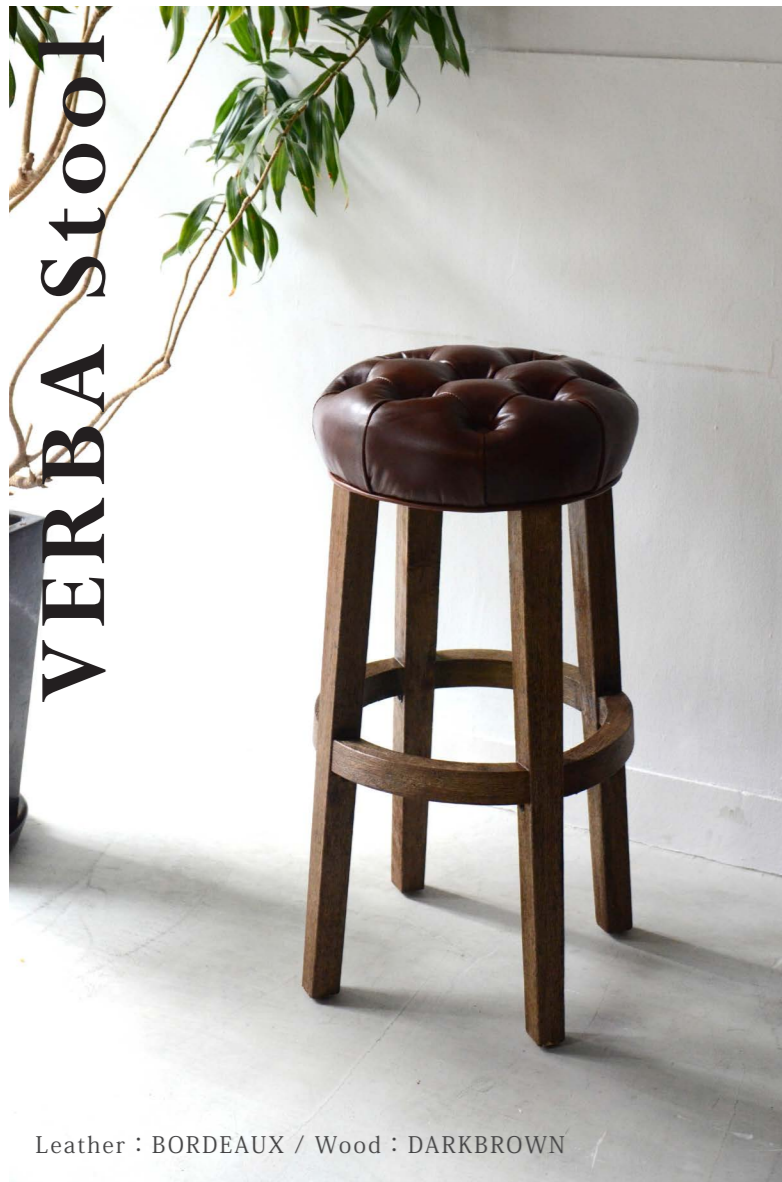

Leather : GRANITE / Wood : BURNT

Leather : BORDEAUX / Wood : DARKBROWN

Leather : BLACK / Wood : BURNT

Fabric : SLATE / Wood : DARKBROWN

Name PLAZA Hight chair | プラザハイチェア
 Price ¥61,500 / Fabric & Wood(Oak)
 ¥63,500 / Fake Leather & Wood(Oak)
 ¥98,500 / Leather & Wood(Oak)
 Size W460 x D570 x H1080
 SD460 SH700mm