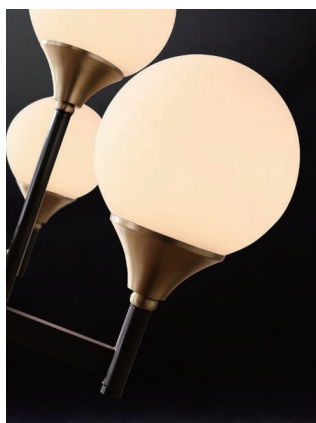

Φ 820 x H450mm / 8 灯 / ¥188,000 (税抜)

※チェーン 300mm 付属

※ Color : Gold / Gold&Black

※口金 E26 / PSE 可

※ 記載のコード長さは基準となります。ご希望の全長に合わせて別途パーツを付属致しますので、ご注文の際は必ずご連絡ください。
 ※ 記載の口金 (Bulb) は既存の仕様となっておりますが、変更することがございます。
 ※ 商品は事前の連絡無しに廃盤となることが御座います。※ 掲載写真は実際の製品と仕様や仕上げが若干異なる場合がございます。