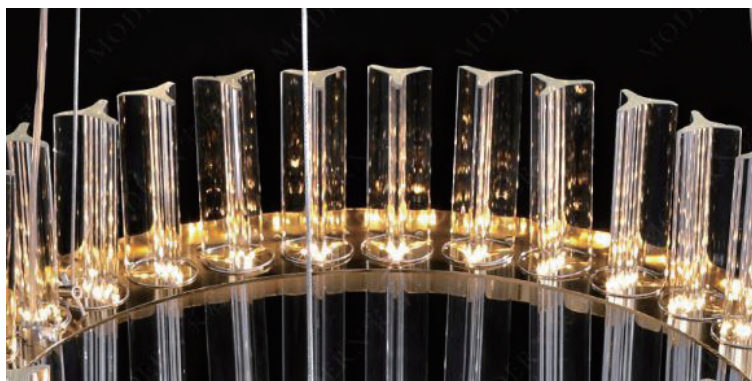

※ 記載のコード長さは基準となります。ご希望の全長に合わせて別途パーツを付属致しますので、ご発注の際は必ずご連絡ください。
※ 記載の口金 (Bulb) は既存の仕様となっておりますが、変更することがございます。
※ 商品は事前の連絡無しに廃盤となることが御座います。※ 掲載写真は実際の製品と仕様や仕上げが若干異なる場合がございます。