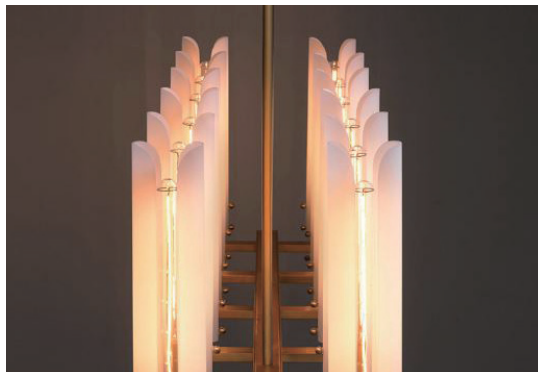

要現場結線 / 組立 CH-23

W1520 x D310 x H380mm / 12 灯 / ¥295,000 (税抜)

※全長 2000mm

※ Color : Gold

※口金 E14 / PSE 可