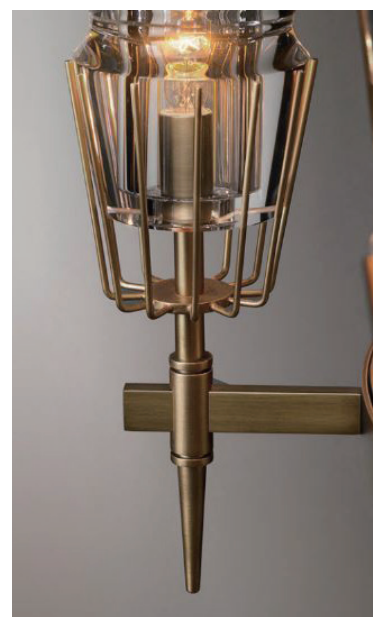

※ 記載のコード長さは基準となります。ご希望の全長に合わせ別途パーツを付属致しますので、**ご発注の際は必ずご連絡ください。**
 ※ 記載の口金 (Bulb) は既存の仕様となっておりますが、変更することがございます。
 ※ 商品は事前の連絡無しに廃盤となることが御座います。※ 掲載写真は実際の製品と仕様や仕上げが若干異なる場合がございます。

CH-19_1

CH-19_3

CH-19_2

CH-19

CH-19_1