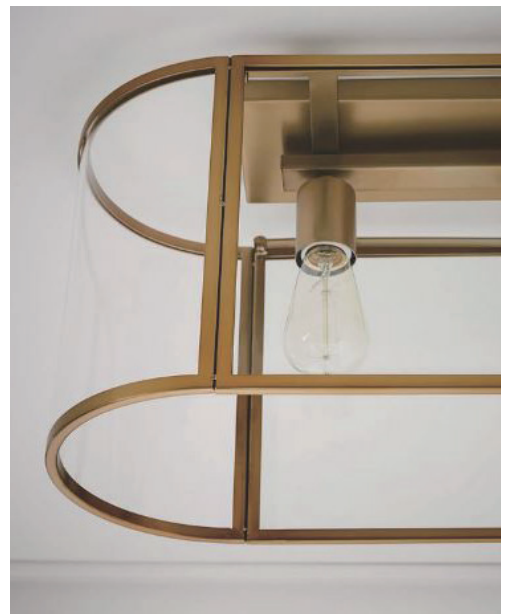

CH-15

W760 x D240 x H250mm / 3 灯 / ¥95,000 (税抜)

※全長 680mm

※ Color : Gold

※口金 E26 / PSE 可

※ 記載のコード長さは基準となります。ご希望の全長に合わせて別途パーツを付属致しますので、**ご発注の際は必ずご連絡ください。**

※ 記載の口金 (Bulb) は既存の仕様となっておりますが、変更することがございます。

※ 商品は事前の連絡無しに廃盤となることが御座います。※ 掲載写真は実際の製品と仕様や仕上げが若干異なる場合がございます。