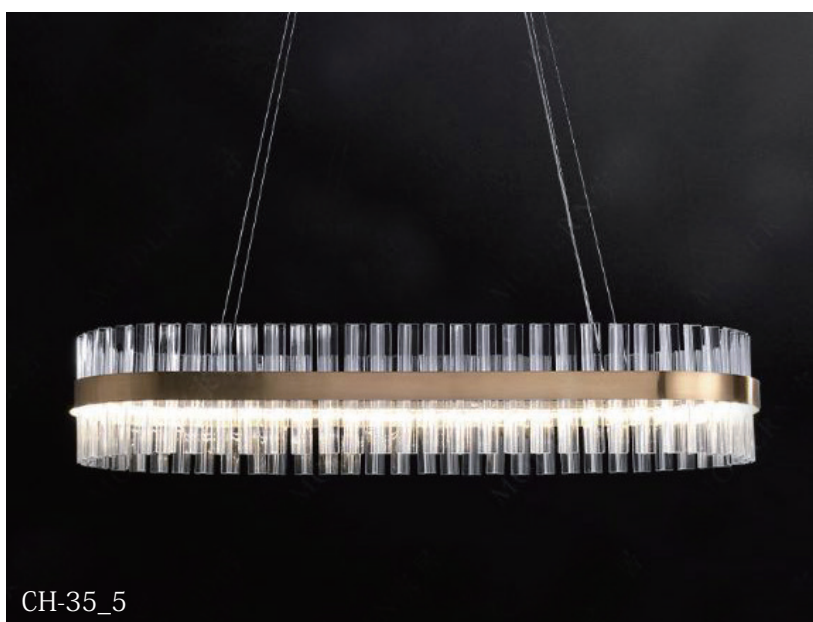

要現場結線 / 組立 CH-35

CH-35_1

φ 400 x H180mm / ¥ 72,000 (税抜)

CH-35_2

φ 600 x H180mm / ¥ 113,000 (税抜)

CH-35_3

φ 800 x H180mm / ¥ 173,000 (税抜)

CH-35_4

φ 1000 x H180mm / ¥ 237,000 (税抜)

CH-35_5

W1000 x D340 x H180mm / ¥ 168,000 (税抜)

※全長 1000mm

※ Color : Gold

※ PSE 取得 不可