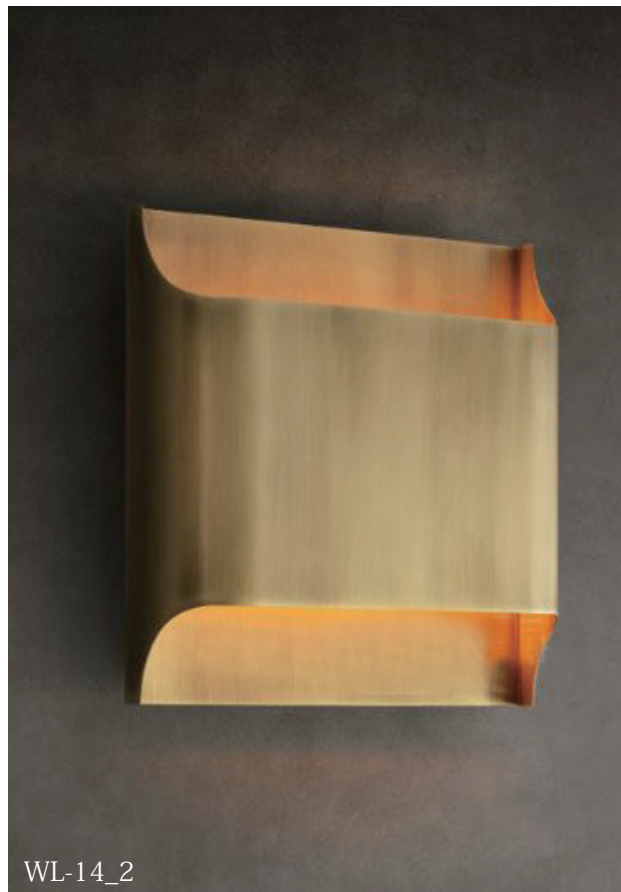

WL-14

WL-14_1

W100 x D90 x H300mm / ¥44,000 (税抜)

WL-14_2

W250 x D90 x H250mm / ¥60,000 (税抜)

※口金 G9 / PSE 可