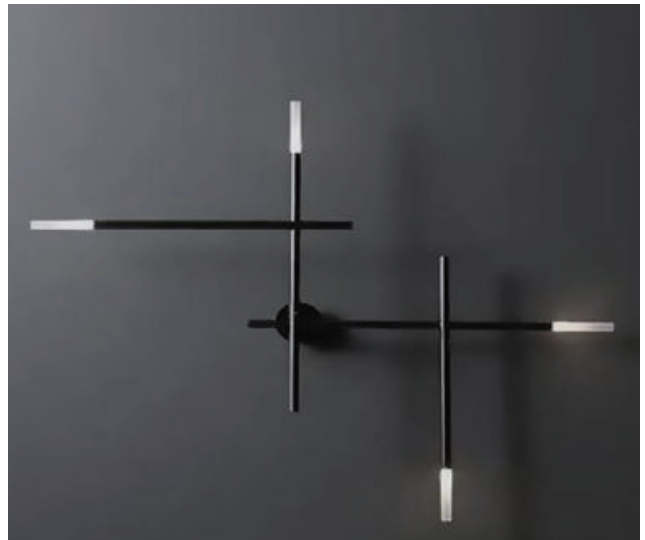

## WL-28

Body Body

W1080 x D200 x H950mm / 4 灯 / ¥97,000 (税抜)

※ Color : Black / Gold

※口金 G4 / PSE 可

※ 記載の口金 (Bulb) は既存の仕様となっておりますが、変更することがございます。  
※ 商品は事前の連絡無しに廃盤となることが御座います。  
※ 掲載写真は実際の製品と仕様や仕上げが若干異なる場合がございます。