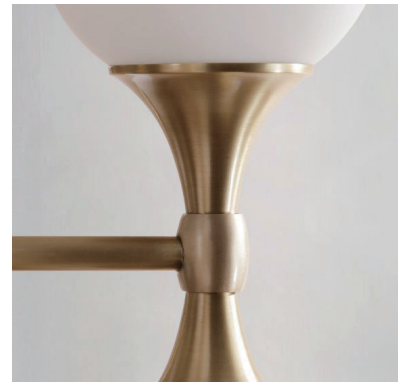

WL-04

W140 x D210 x H390mm / ¥38,000 (税抜)

※口金 E26 / PSE 可