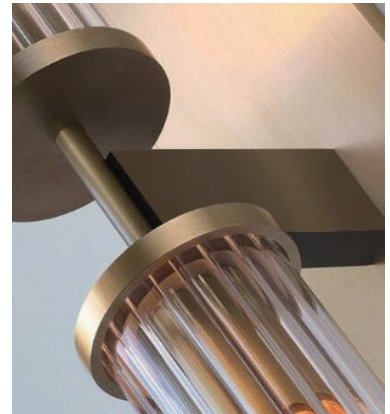

WL-13

WL-13_1

W120 x D130 x H330mm / ¥45,000 (税抜)

WL-13_2

W120 x D130 x H620mm / ¥75,000 (税抜)

※口金 E26 / PSE 可

※ 記載の口金 (Bulb) は既存の仕様となっておりますが、変更することがございます。
※ 商品は事前の連絡無しに廃盤となることが御座います。
※ 掲載写真は実際の製品と仕様や仕上げが若干異なる場合がございます。