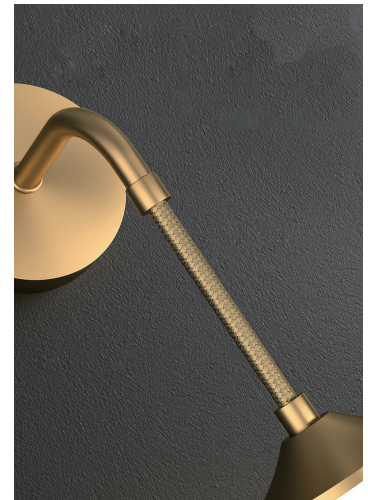

Wall Light

Ver.3.2 (2020.11_価格改正版)

WL-58

WL - 58_1

W130 x D200 x H290mm / ¥ 38,000 (税抜)

WL - 58_2

W130 x D200 x H400mm / ¥ 38,000 (税抜)

※ Color : Gold

※口金 G9

※ 記載の口金 (Bulb) は既存の仕様となっておりますが、変更することがございます。
※ 商品は事前の連絡無しに廃盤となることが御座います。
※ 掲載写真は実際の製品と仕様や仕上げが若干異なることがございます。