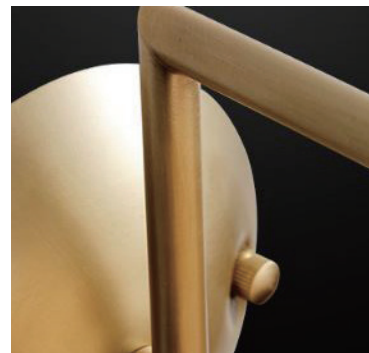

# Wall Light

Ver.3.2 (2020.11\_価格改正版)

WL-01  Body  Body

W180 x D300 x H300mm / ¥28,000 (税抜)

※ Color : Black / White

※口金 E14 / PSE 可

WL-03

WL-03\_1