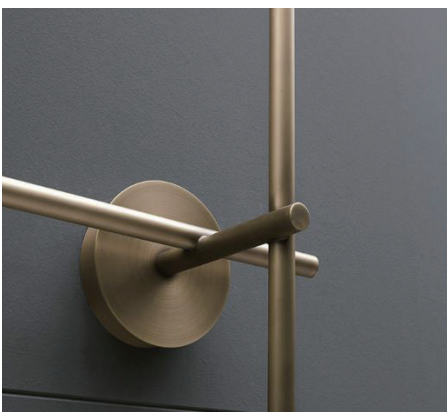

## WL-28

Body Body

W1080 x D200 x H950mm / 4 灯 / ¥97,000 (税抜)

※ Color : Black / Gold

※口金 G4 / PSE 可

※ 記載の口金 (Bulb) は既存の仕様となっておりますが、変更することがございます。  
※ 商品は事前の連絡無しに廃盤となることが御座います。  
※ 掲載写真は実際の製品と仕様や仕上げが若干異なる場合がございます。