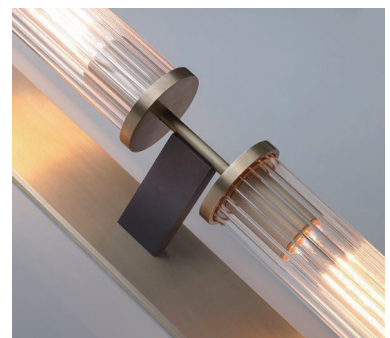

WL-13

WL-13_1

W120 x D130 x H330mm / ¥45,000 (税抜)

WL-13_2

W120 x D130 x H620mm / ¥75,000 (税抜)

※口金 E26 / PSE 可

※ 記載の口金 (Bulb) は既存の仕様となっておりますが、変更することがございます。
※ 商品は事前の連絡無しに廃盤となることが御座います。
※ 掲載写真は実際の製品と仕様や仕上げが若干異なる場合がございます。