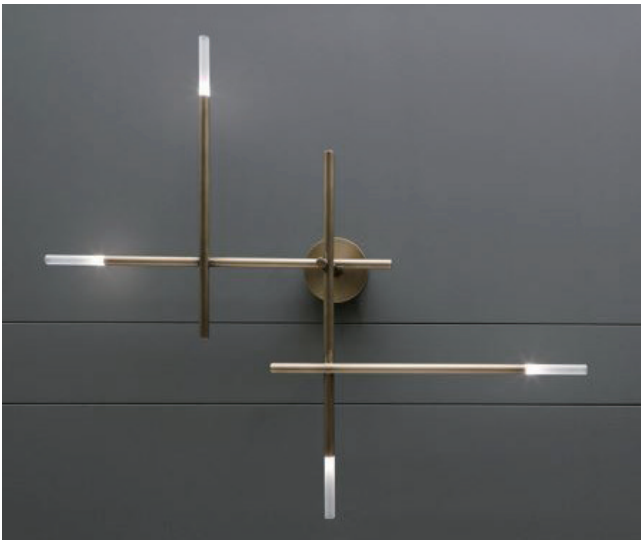

## WL-28

Body Body

W1080 x D200 x H950mm / 4 灯 / ¥97,000 (税抜)

※ Color : Black / Gold

※口金 G4 / PSE 可

※ 記載の口金 (Bulb) は既存の仕様となっておりますが、変更することがございます。  
※ 商品は事前の連絡無しに廃盤となることが御座います。  
※ 掲載写真は実際の製品と仕様や仕上げが若干異なる場合がございます。